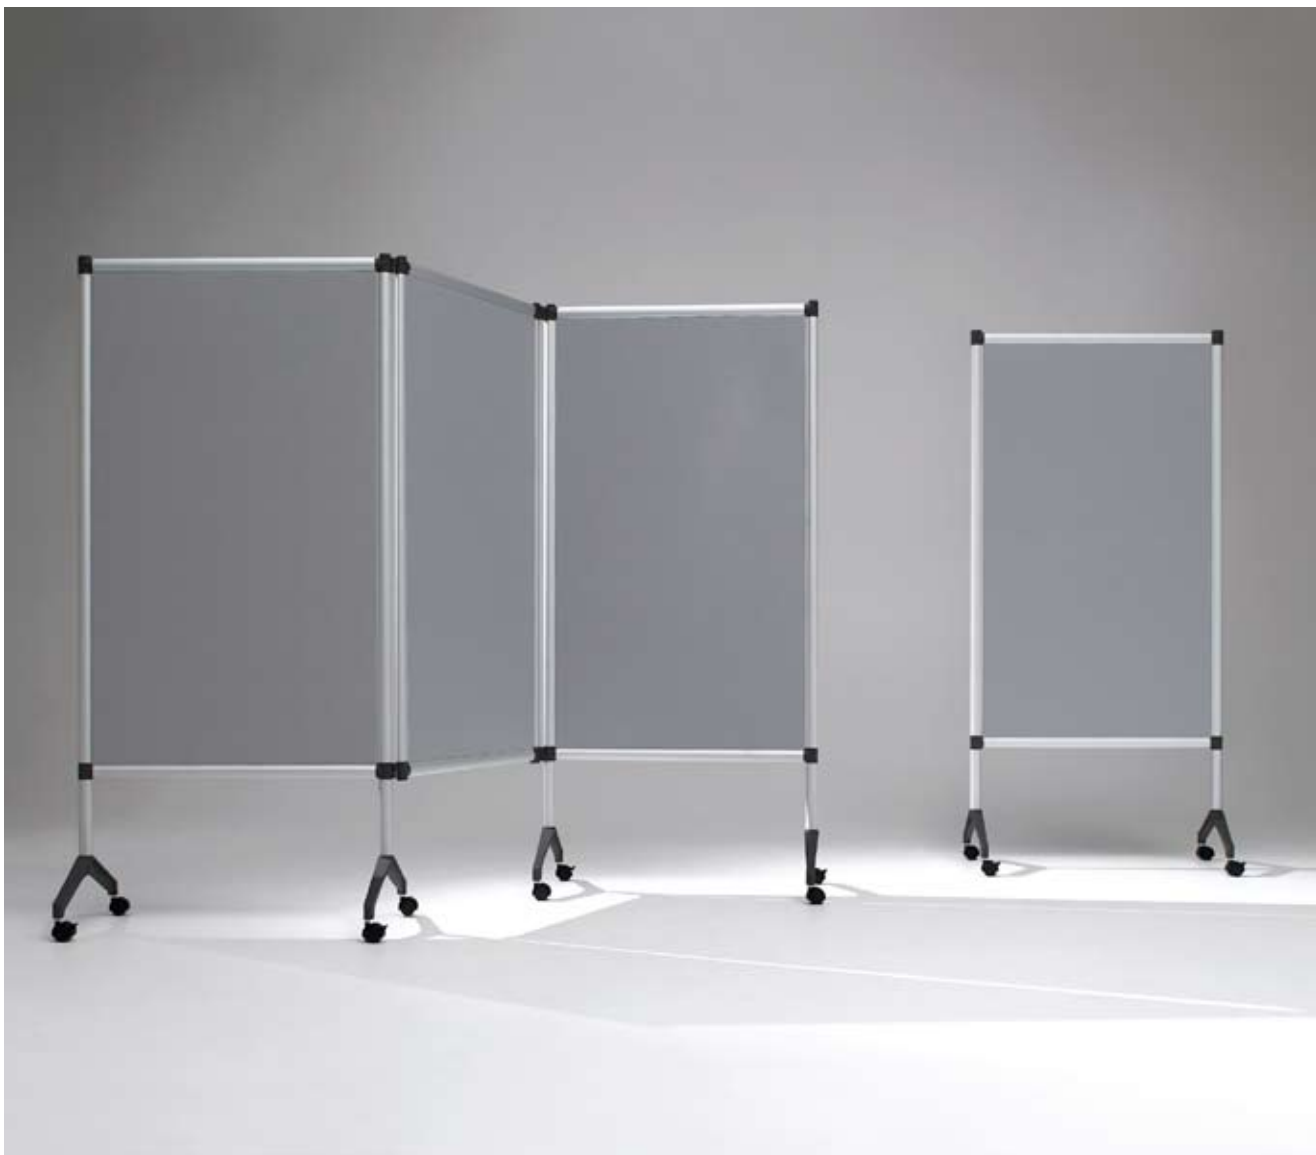

2be seinäke

2be™ seinäke on tyylikkäästi muotoiltu ja toiminnaltaan helppokäyttöinen näyttely- ja tilanjakajaseinäke. Se on helppo ottaa käyttöön ja yksinkertainen siirtää paikasta toiseen. Runko on luonnonväristä alumiiniprofiilia. Sirot, mutta tukevat valurautaiset jalat voit valita pyörillä tai nastoilla.

Pyörällinen seinäke on molemmin puolin kangasverhoiltu ja siihen voidaan kiinnittää papereita nastoilla ja neuloilla. Monitoiminen seinäke toimii siirreltävänä ilmoitustauluna tai yhtä hyvin tilanjakajana kuin näkösuojanakin.

Valurautaiset jalat tekevät seinäkkeestä tukevan. Pyörät ovat lukittavat. 3-osaisen seinäkkeen voi muotoilla haluttuun kulmiin ja se on myös kokoontaitettava, jolloin mahtuu tarvittaessa pieneen säilytystilaan.

2Be™ seinäke

- Seinäkkeen kokonaiskorkeus pyöriin 1650 mm. Runko harmaaksi eloksoitua alumiinia.
- Kankaiden vakioväri vaaleanharmaa.
- Tilausvärit toimitusaika 4 vko: tummanharmaa, punainen ja sininen.
- Lisäksi saatavana valkoisella magneetti-tussikirjoituspinalla.