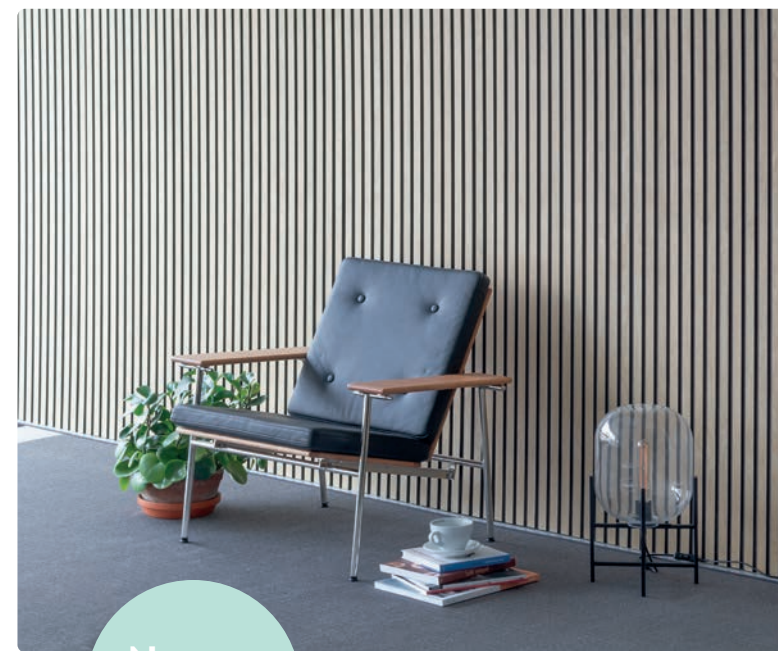

modeo

modeo.fi info@modeo.fi • p. 0207 920 270

HELSINKI • TURKU • TAMPERE • PORI • JYVÄSKYLÄ • OULU • RAUMA • KOUVOLA
MIKKELI • LAPPEENRANTA • SEINÄJOKI • KUOPIO • ROVANIEMI • KAJAANI • VAASA

Julkisiin
tiloihin