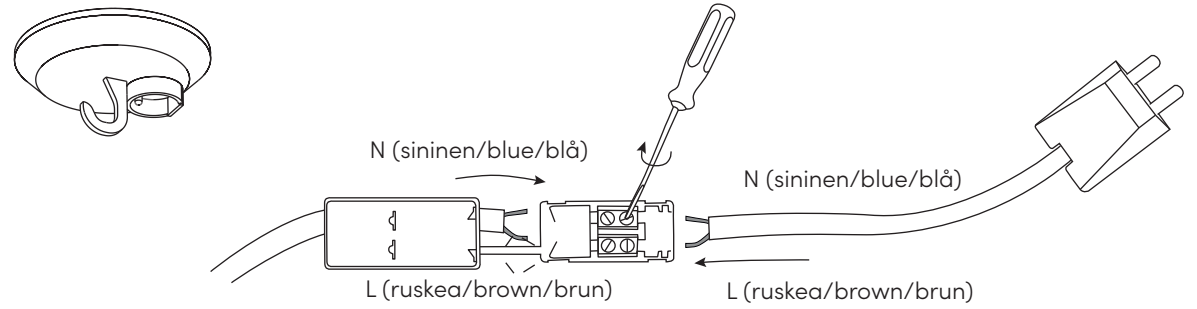

# Alba Vesa Nilsson

Asennusohje / Installation manual / Bruksansvisning  
V.23B\_ATO

1x

Suositteltu valonlähde / Recommended lightsource  
/ Rekommenderade ljuskällan:

5 - 8W  
LED  
E27

HUOM: Käännä sähköt pois sähkökeskuksesta ennen asennusta.  
NOTICE: Switch off the main electricity before installing.  
OBS: Vänd av elektricitet från elcenter.

# INNOLUX

1

2

3

4A

4B

5

6