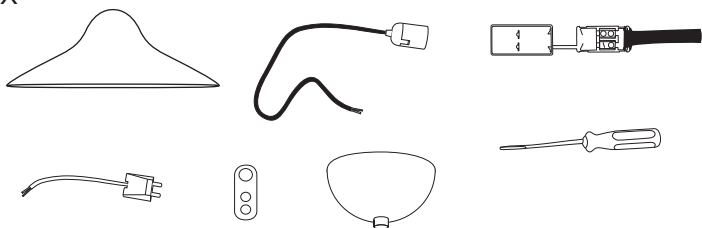

# Alba Vesa Nilsson

Asennusohje / Installation manual / Bruksansvisning  
V.23B\_ATO

1x

Suositteltu valonlähde / Recommended lightsource  
/ Rekommenderade ljuskällan:

5 - 8W  
LED  
E27

HUOM: Käännä sähköt pois sähkökeskuksesta ennen asennusta.  
NOTICE: Switch off the main electricity before installing.  
OBS: Vänd av elektricitet från elcenter.