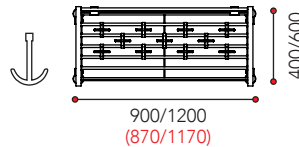

Design Jukka Setälä

DESIGN
FROM
FINLAND

Lobby-järjestelmänaulakko

perusosa  jatko-osa 

Naulakko on osa Lobby-tuoteperhettä. Tuoteperheeseen kuuluvat Lobby, -Tech, -Kid, -Junior, -Seat, -Boot, -Wall, -Wall Boot ja -Lite naulakot.

Katso väri- ja mitoituslukuista tarkemmat tiedot.

1 Päädyt

- laminaatti, useita värejä
- massiivikoivu

Päädyt ja välipäädyt voivat olla erilaiset.

2 Tasot ja koukut

- tasot maalattu metalli
- koukut lasikuitu-vahvistettu muovi