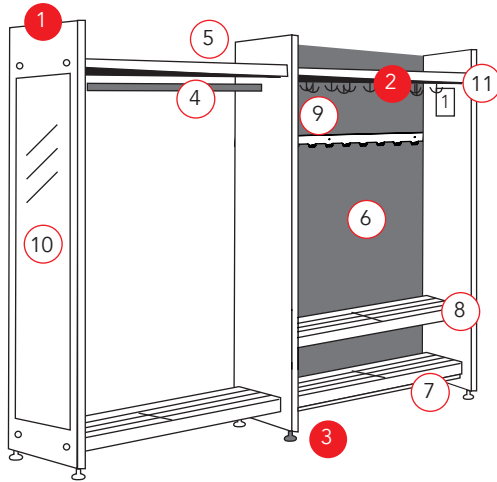

Muuntauva
vaatenaulakko
julkisiin aula- ja
eteistiloihin

Lobby

- Voit valita naulakon leveyden ja syvyyden tilasi ehdoilla
- Ulkoasuun on monia eri materiaali- ja väri vaihtoehtoja
- Naulakkoon on saatavilla runsaasti erilaisia lisävarusteita
- Tuoteperheeseen kuuluvat järjestelmänaulakot, koulu- ja päiväkotinaulakot, kenkätelineet, penkit, lokerikot sekä pysty- ja seinänaulakot
- Valmistettu Suomessa

Design Jukka Setälä

DESIGN
FROM
FINLAND

Lobby-järjestelmänaulakko

perusosa  jatko-osa 

Naulakko on osa Lobby-tuoteperhettä. Tuoteperheeseen kuuluvat Lobby, -Tech, -Kid, -Junior, -Seat, -Boot, -Wall, -Wall Boot ja -Lite naulakot.

- 7 Kurapelti

- 8 Lisätaso

- 9 Rivi 830 mm ja 1130 mm -koukkulaudat

- 10 Peili

- 11 Numerolappupari

- 12 Loota-varustelaatikko, iso
- 3 kpl 900 leveä
- 4 kpl 1200 leveä

- 13 Hangeri-henkari
- 6 kpl 900 leveä
- 9 kpl 1200 leveä