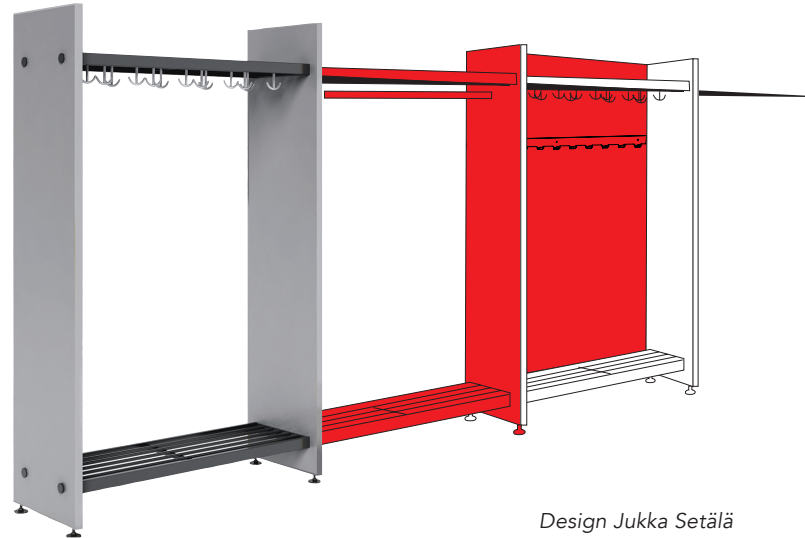

Muuntauva
vaatenaulakko
julkisiin aula- ja
eteistiloihin

Lobby

- Voit valita naulakon leveyden ja syvyyden tilasi ehdoilla
- Ulkoasuun on monia eri materiaali- ja väri vaihtoehtoja
- Naulakkoon on saatavilla runsaasti erilaisia lisävarusteita
- Tuoteperheeseen kuuluvat järjestelmänaulakot, koulu- ja päiväkotinaulakot, kenkätelineet, penkit, lokerikot sekä pysty- ja seinänaulakot
- Valmistettu Suomessa

Design Jukka Setälä

DESIGN
FROM
FINLAND

Lobby-järjestelmänaulakko

perusosa  jatko-osa 

Naulakko on osa Lobby-tuoteperhettä. Tuoteperheeseen kuuluvat Lobby, -Tech, -Kid, -Junior, -Seat, -Boot, -Wall, -Wall Boot ja -Lite naulakot.

Katso väri- ja mitoituslukuista tarkemmat tiedot.

1 Päädyt

- laminaatti, useita värejä
- massiivikoivu

Päädyt ja välipäädyt voivat olla erilaiset.

2 Tasot ja koukut

- tasot maalattu metalli
- koukut lasikuitu-vahvistettu muovi