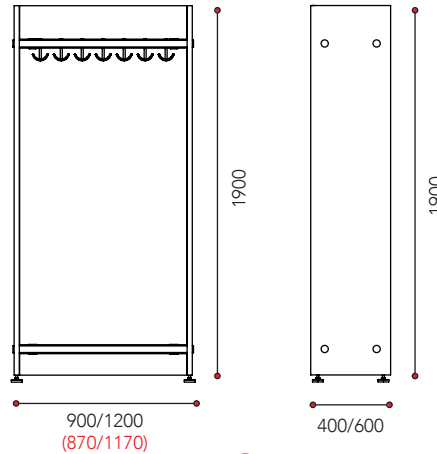

Design Jukka Setälä

DESIGN
FROM
FINLAND

Lobby-järjestelmänaulakko

perusosa  jatko-osa 

Naulakko on osa Lobby-tuoteperhettä. Tuoteperheeseen kuuluvat Lobby, -Tech, -Kid, -Junior, -Seat, -Boot, -Wall, -Wall Boot ja -Lite naulakot.

Katso väri- ja mitoituslukuista tarkemmat tiedot.

1 Päädyt

- laminaatti, useita värejä
- massiivikoivu

Päädyt ja välipäädyt voivat olla erilaiset.

2 Tasot ja koukut

- tasot maalattu metalli
- koukut lasikuitu-vahvistettu muovi